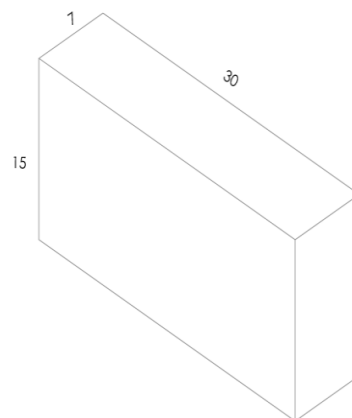

**ARCILLAS
LINARES**