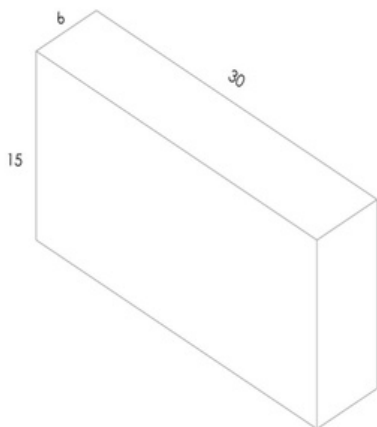

FORMATO DE VENTA

- Unidades por pallet: 450
- Unidad por camión: 10.800

MÁS INFORMACIÓN Y VENTAS

📍 Ruta 5 Sur Kilómetro 295, Linares.

☎ + 56 73 2294755 / +56 9 88094383

📱 @arcillaslinares

🌐 www.arcillaslinares.cl

ESCANÉAME